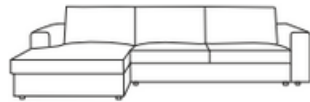

## DIRECT UIT VOORRAAD

3 - 5 werkdagen

**Rebel 18**  
standaardstof

**Chaise Longue L  
+ 3 zits arm R**  
275 x 92/164 cm

**3 zits arm L +  
Chaise Longue R**  
275 x 92/164 cm

**Legend 2**  
standaardstof