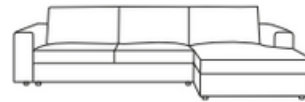

## DIRECT UIT VOORRAAD

3 - 5 werkdagen

**Rebel 18**  
standaardstof

**Chaise Longue L  
+ 3 zits arm R**  
275 x 92/164 cm

**3 zits arm L +  
Chaise Longue R**  
275 x 92/164 cm

**Legend 2**  
standaardstof

- Elementen koppelbaar middels verbindingsplaatjes
- Beschikbaar in de gehele PEPP stoffencollectie tegen een meerprijs van 15% t.o.v. standaardstof