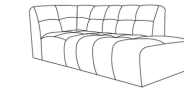

AFMETINGEN

Hoogte	80 cm
Zithoogte	40 cm
Zitdiepte	62 / 122(CL) cm

OP COMMISSIE

6 - 8 weken

- Elementen koppelbaar middels krokodillenbek
- Beschikbaar in de gehele PEPP stoffencollectie

1 zits zonder arm
85 x 95 cm

1 zits arm links
110 x 95 cm

1 zits arm rechts
110 x 95 cm

2,5 zits zonder arm
170 x 95 cm

2,5 zits arm links
195 x 95 cm

2,5 zits arm rechts
195 x 95 cm

2,5 zits compleet
224 x 95 cm

Ottomane links
95 x 165 cm

Ottomane rechts
95 x 165 cm

Otto+hoek links
95 x 210 cm

Otto+hoek rechts
95 x 210 cm

Chaise longue links
110 x 155 cm

Chaise longue rechts
110 x 155 cm

Hoekelement
95 x 95 cm

Poef
85 x 95 cm